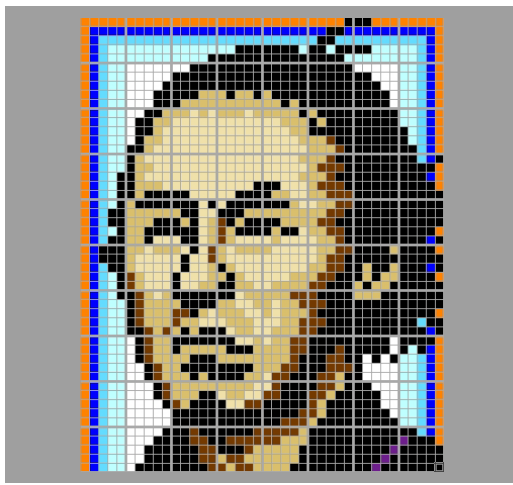

作品名 1715-8014

# 坂本 龍馬 II

さか もと りょう ま

【ベースサイズ】

- 総数：80個
- 横：8ベース
- 縦：10ベース

1-1	2-1	3-1	4-1
1-2	2-2	3-2	4-2
1-3	2-3	3-3	4-3
1-4	2-4	3-4	4-4
1-5	2-5	3-5	4-5

このガイドシートに掲載されるエリア(灰色)

切り取って展示物に添付できます

1-1

橙3	橙3	橙3	橙3	橙3	橙3	橙3	橙3	橙3	橙3
橙3	青3	青3	青3	青3	青3	青3	青3	青3	青3
橙3	青3	青2	青2	青2	青2	青2	青2	青2	青2
橙3	青3	青2	青1	青1	青1	青1	青1	青1	青1
橙3	青3	青2	青1	青1	青1	青1	青1	青1	青1
橙3	青3	青2	青1	青1	白	白	白	白	白
橙3	青3	青2	青1	青1	白	白	白	白	白
橙3	青3	青2	青1	青1	白	白	白	白	黒
橙3	青3	青2	青1	青1	白	白	白	黒	黒
橙3	青3	青2	青1	青1	白	白	白	黒	黒